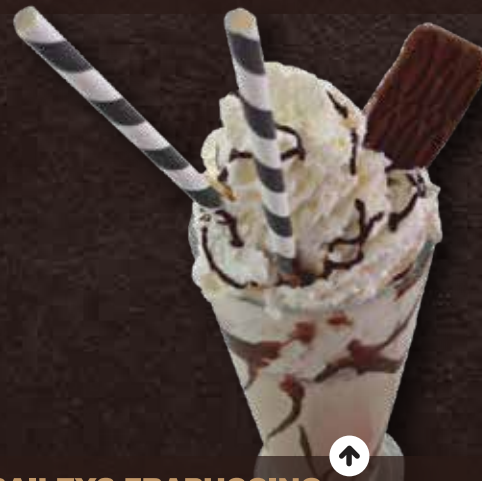

The Coffee Shop

IVA NO INCLUIDO
VAT NOT INCLUDED
TVA NO COMPRISE
Без НДС

BANANNA DREAM

DELICIOSO CAFÉ CON LECHE,
CHOCOLATE NEGRO Y PURÉ DE PLÁTANO

DELICIOUS COFFEE BLENDED WITH MILK,
BLACK CHOCOLATE AND BANANA PUREE

4,50€

CAFÉ LATTE

DELICIOSO CAFÉ ESPRESSO CON LECHE AL VAPOR,
DULCES Y TOQUES DE TU JARABE PREFERIDO
(VAINILLA, AMARETTO, AVELLANAS, TIRAMISÚ)

DELICIOUS ESPRESSO COFFEE WITH STEAM MILK,
SWEETS AND TOUCHES OF YOUR PREFERRED SYRUP
(VANILLA, AMARETTO, HAZELNUT, TIRAMISU)

3,50€

VAINILLA FRAPUCCINO

HELADO DE VAINILLA, LECHE Y CAFÉ ESPRESSO

VANILLA ICE-CREAM, MILK AND ESPRESSO COFFEE

4,50€

CARAMEL MACCHIATO

DELICIOSO CAFÉ ESPRESSO CON LECHE Y CARAMELO

DELICIOUS ESPRESSO COFFEE BLENDED WITH MILK AND CARAMEL SYRUP

4,50€

BAILEYS FRAPUCCINO

CAFÉ ESPRESSO, LECHE,
HELADO DE CHOCOLATE BLANCO Y BAILEYS
ESPRESSO COFFEE, MILK, WHITE CHOCOLATE ICE-CREAM
AND BAILEY'S WHIPPED CREAM

4,50€